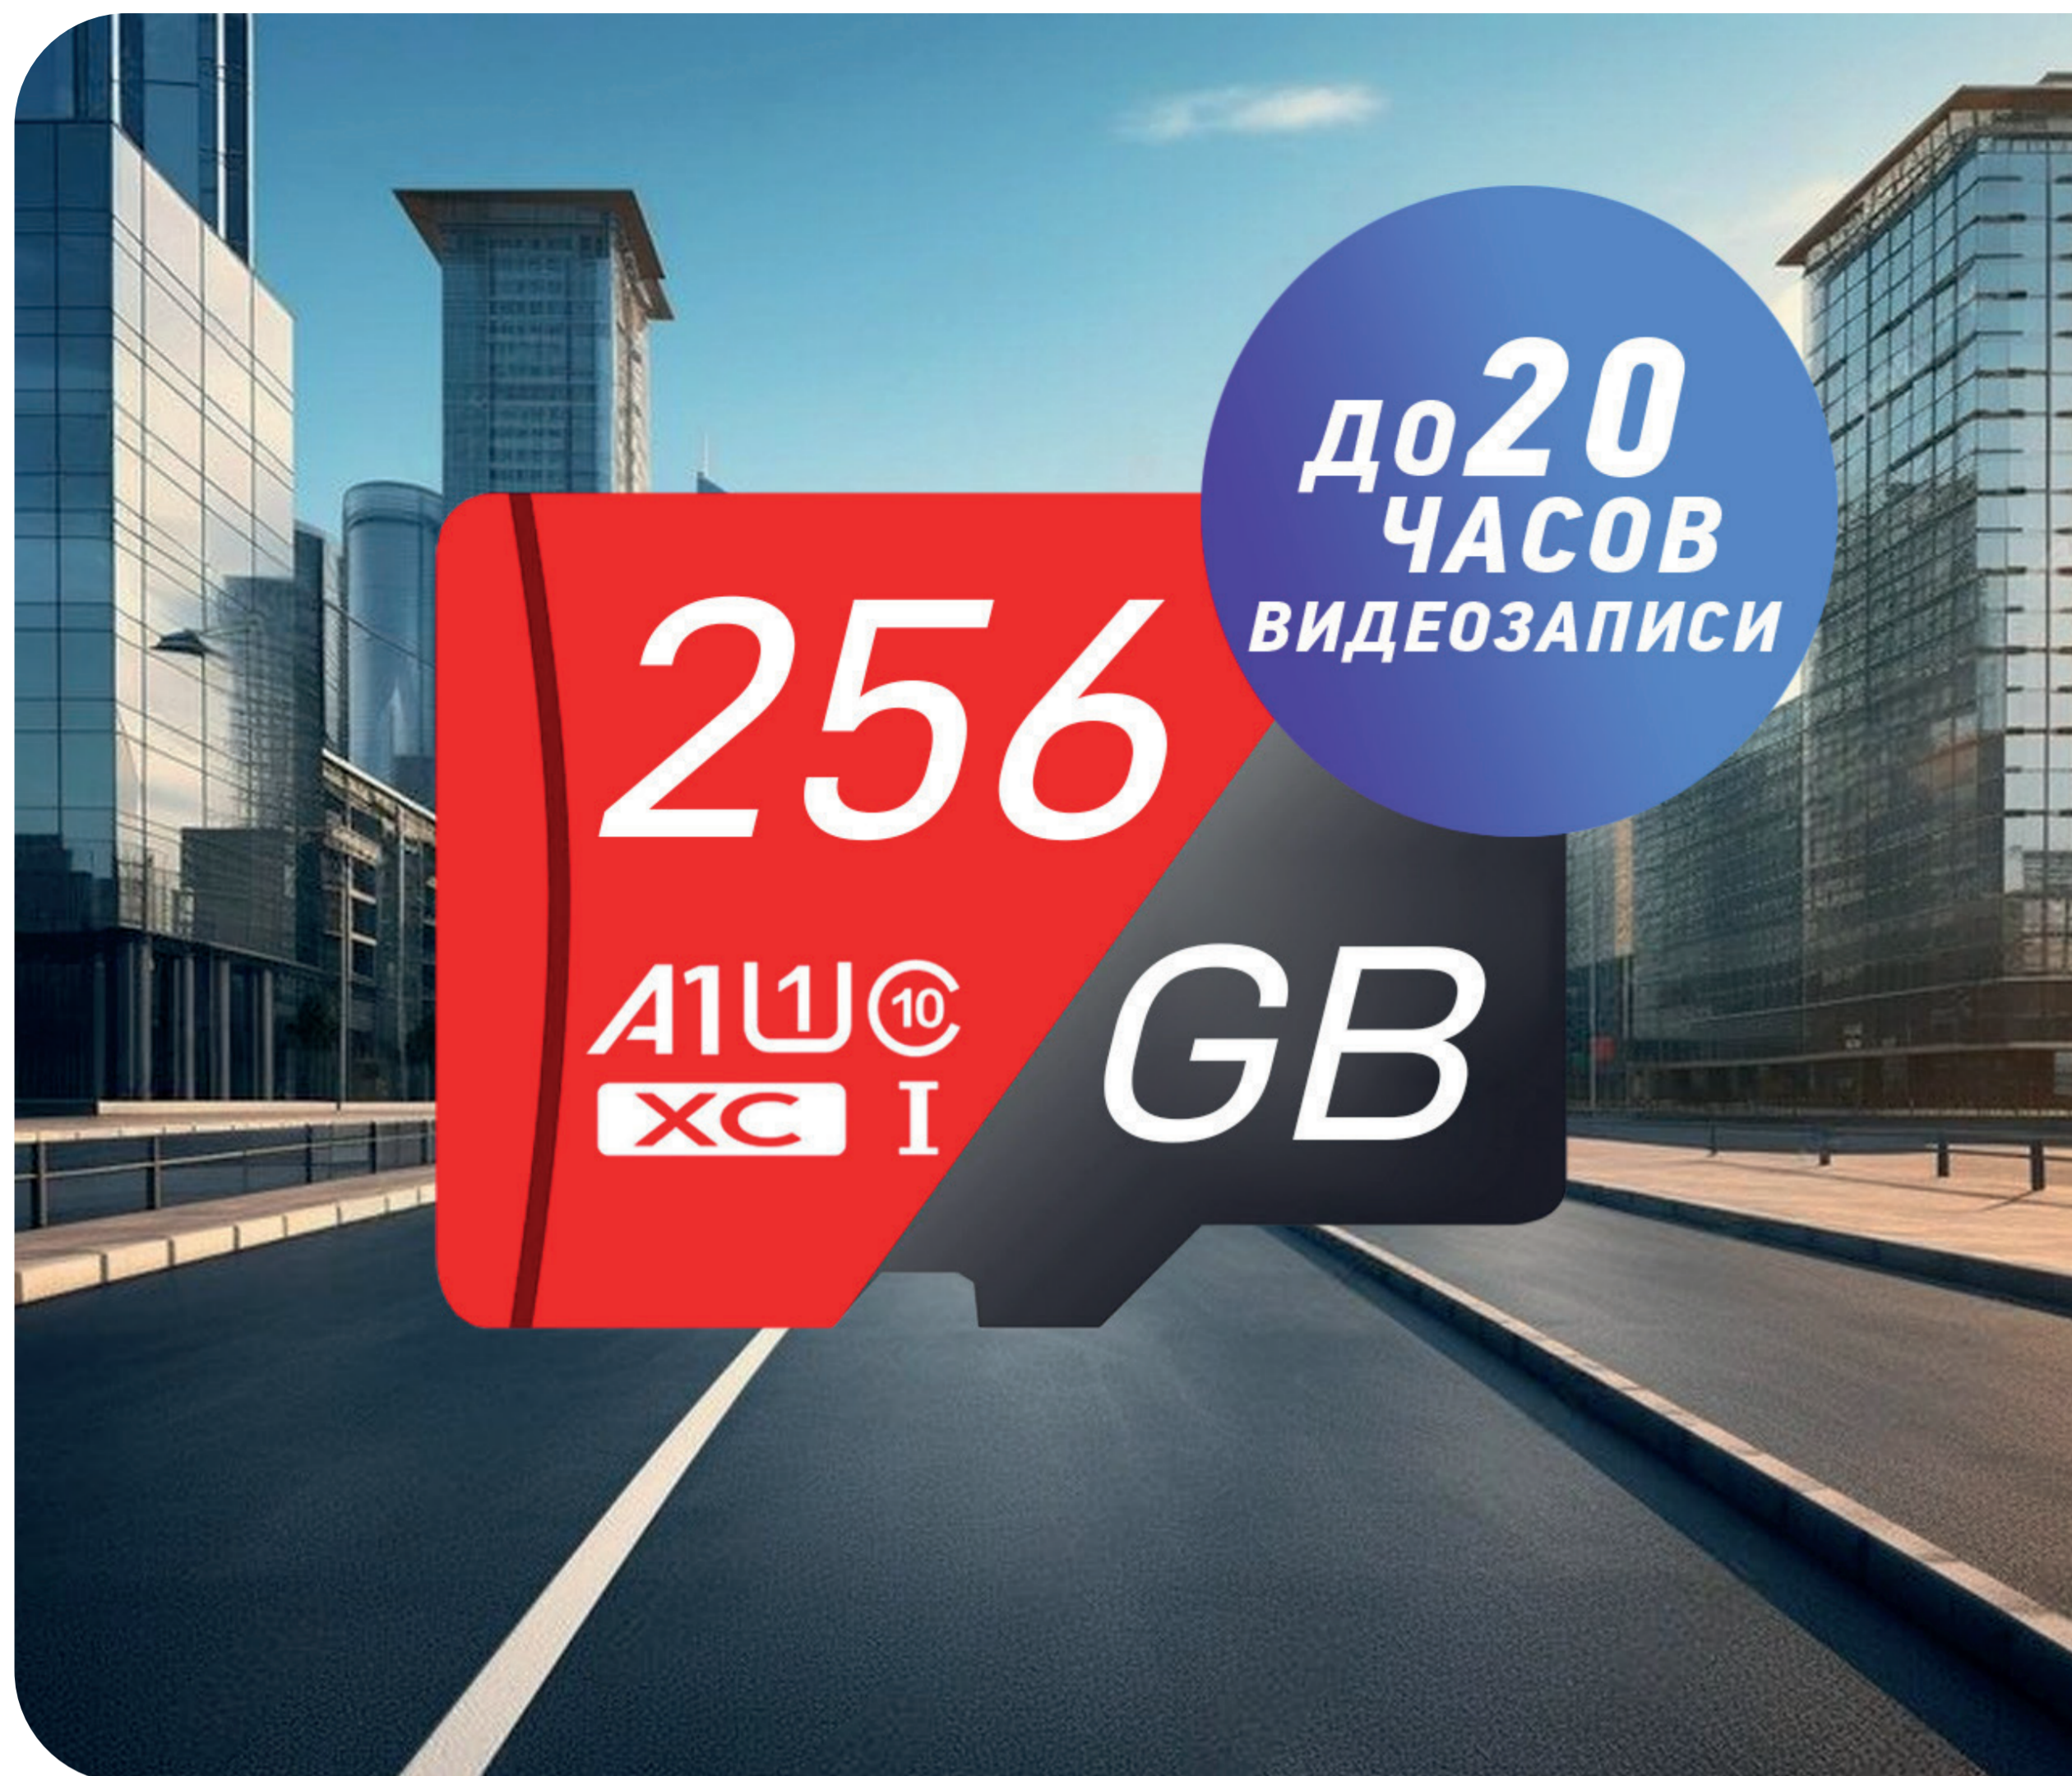

ПОДДЕРЖКА КАРТЫ ПАМЯТИ ПОВЫШЕННОГО ОБЪЕМА

Поддержка карт памяти объемом до 256 Гб обеспечивают возможность сохранять на карте памяти видеофайлы общей продолжительностью более одних суток или почти 3 000 километров пути.

TIMELAPS СЪЕМКА

Запись ускоренного видео с низкой частотой кадров. Удобное решение, позволяющее сэкономить место на карте памяти и сохранить до 10 суток непрерывного видео.*