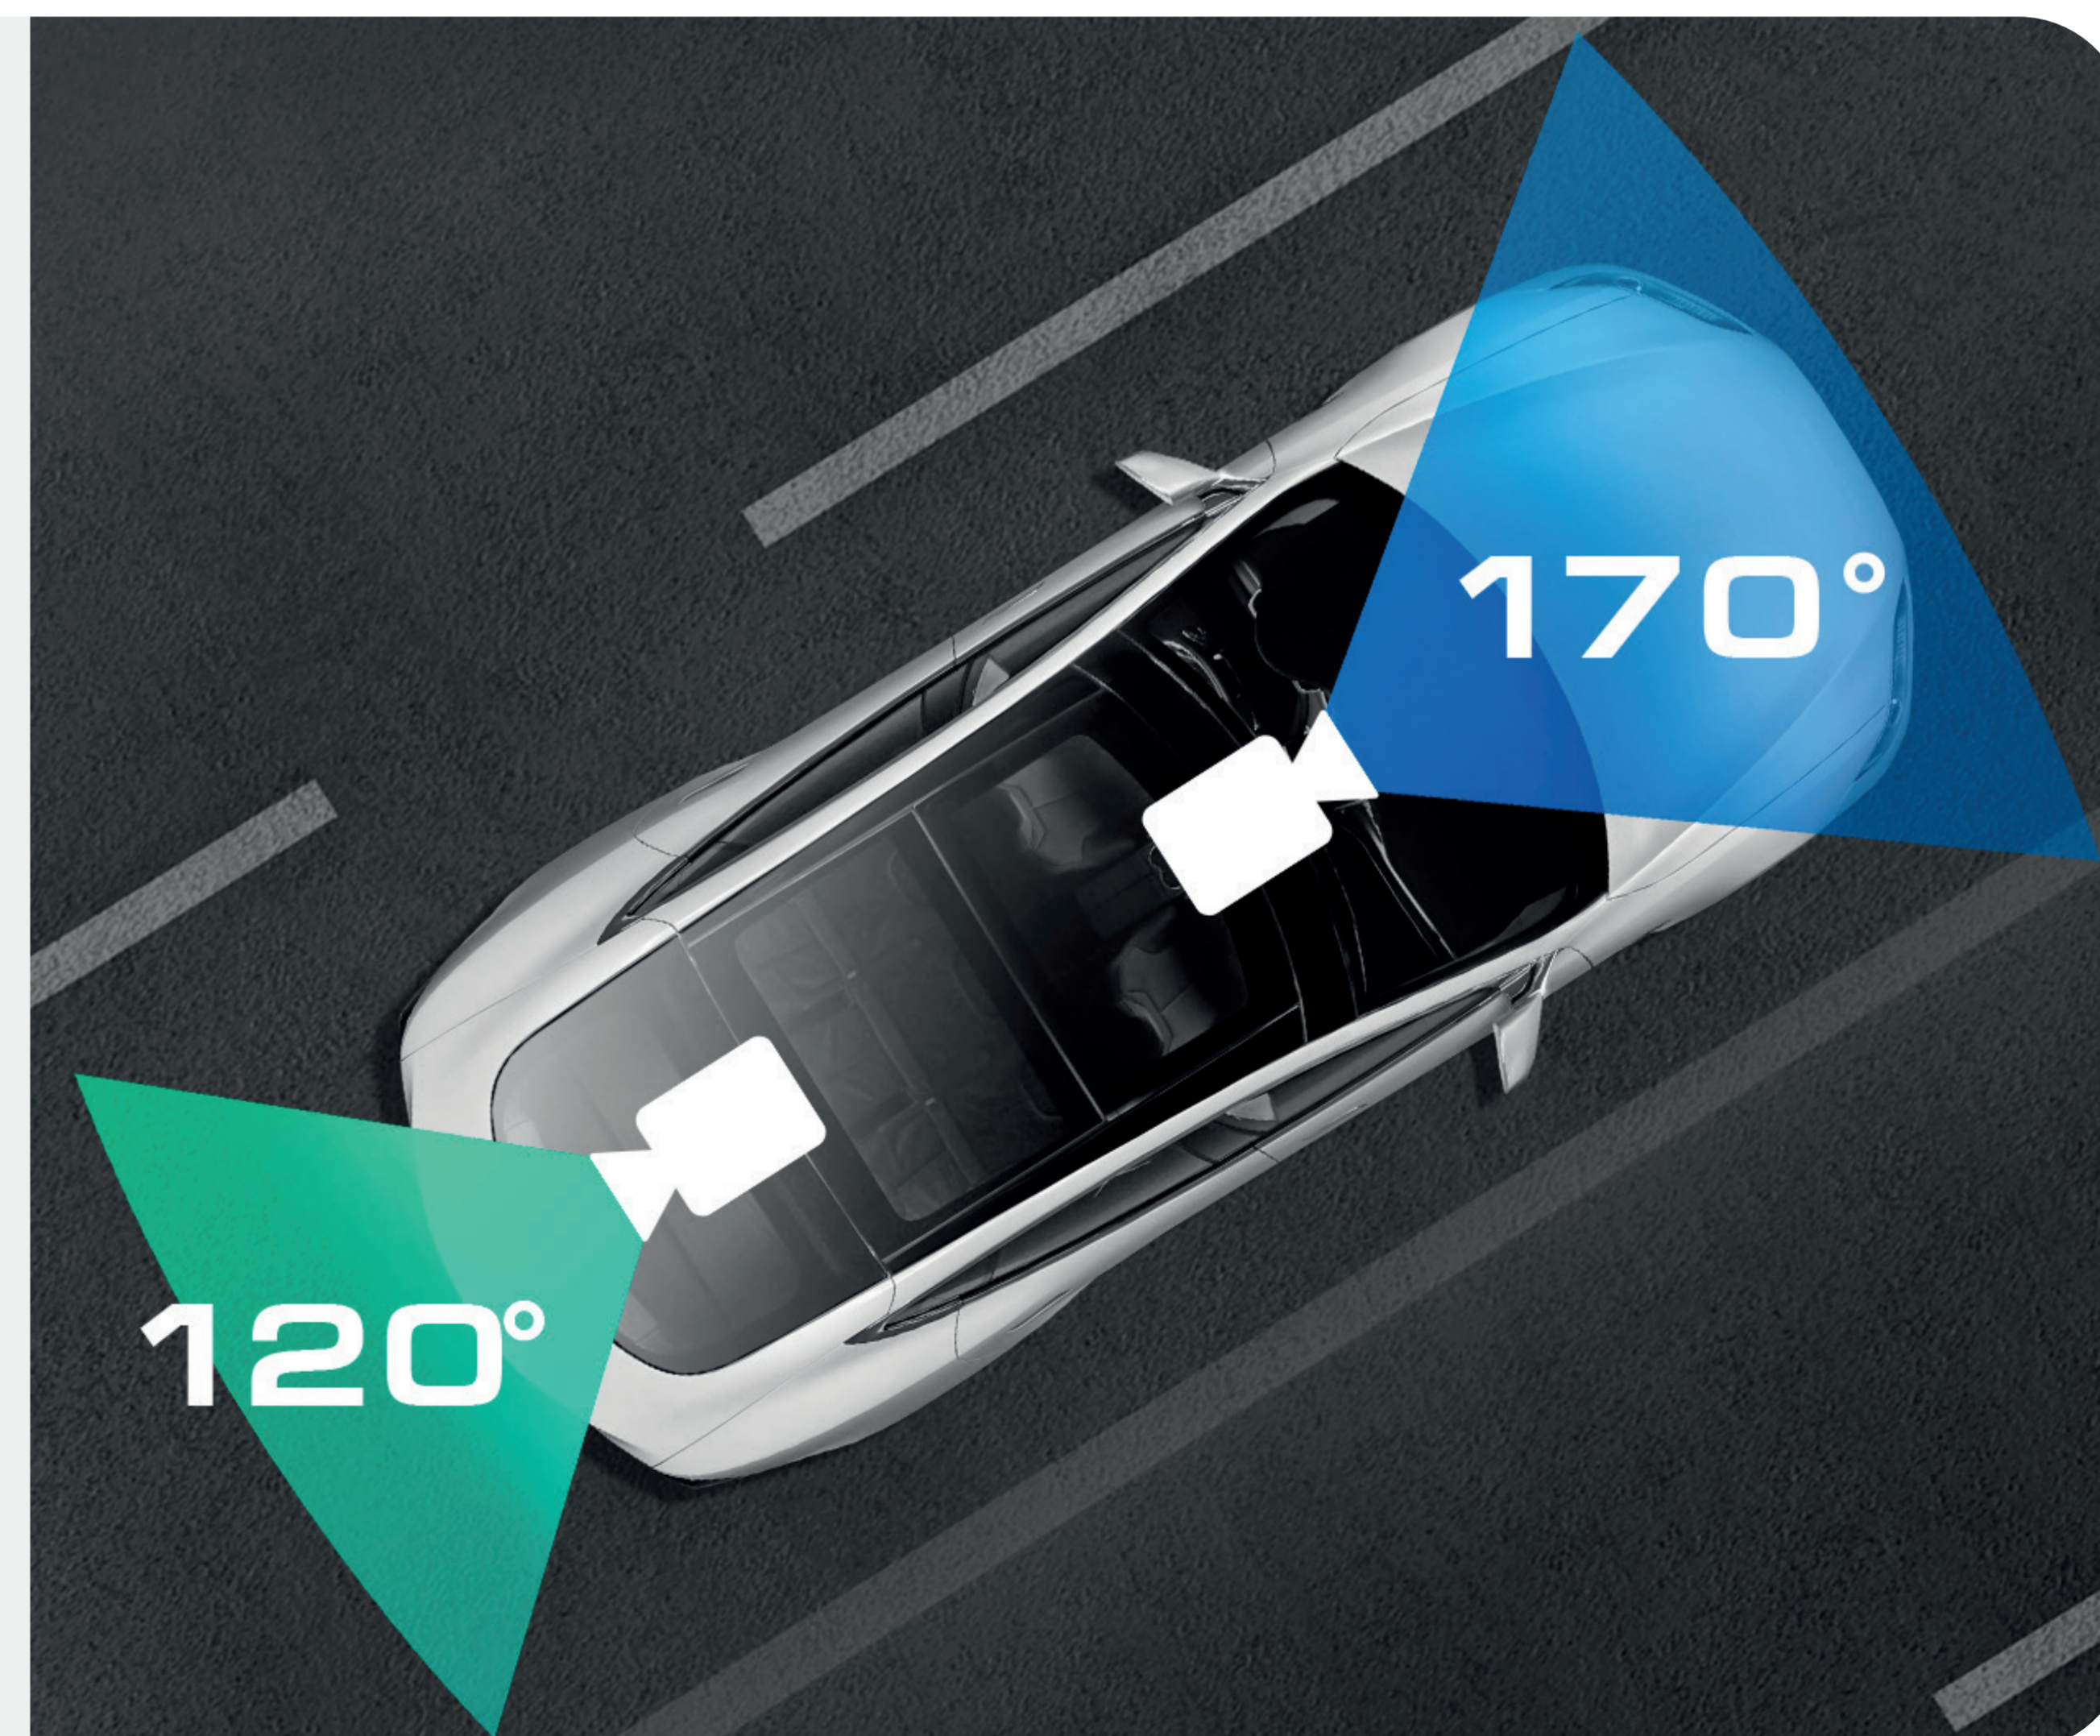

Компактный
и незаметный корпус

Поддержка режима
парковочной съемки

Новый стандарт
надежности записи
и хранения видео

СВЕРХЧЕТКАЯ СЪЕМКА В 2K QUAD HD + FULL HD

Передовое качество изображения благодаря высокому разрешению. Фронтальная камера снимает в 2K QUAD HD (2560 x 1440), задняя - в Full HD (1920 x 1080). Neoline FLASH 2K Dual идеален для тех, кто хочет получить максимальную четкость каждого кадра.

ПОВЫШЕННЫЙ КОНТРОЛЬ

Фронтальная камера снимает на видео обстановку перед автомобилем, а тыльная записывает события позади него. Каждая камера Neoline FLASH 2K Dual фиксирует до четырех полос движения и обочину. Суммарный угол обзора передней и задней камеры составляет 290° ($170^\circ + 120^\circ$), что обеспечивает практически полное отсутствие «слепых зон».